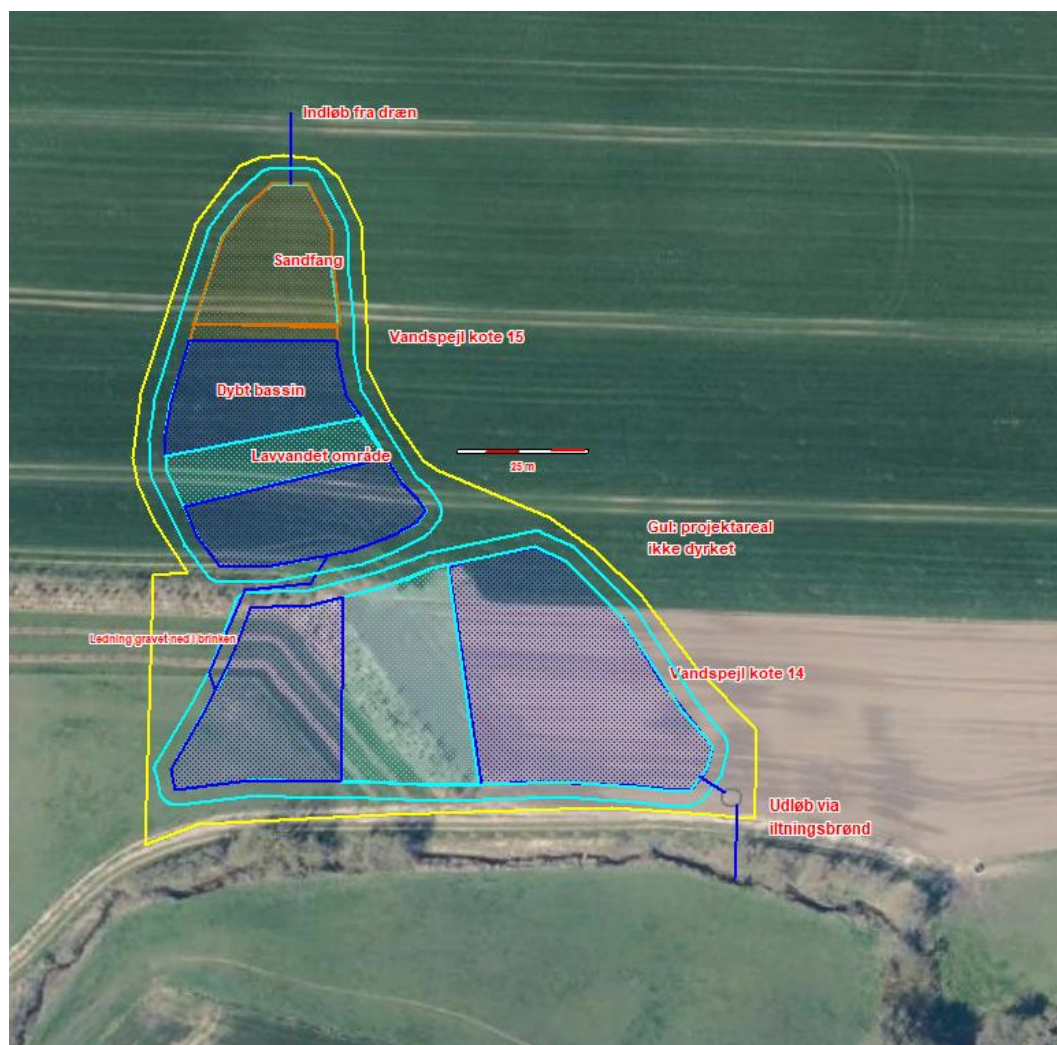

Minivådområde Gråsten Landbrugsskole

Der er på denne ejendom givet tilskud til etablering af et 0,56 ha stort minivådområde. Området renser drænvandet fra ca. 56 ha og er således med til at fjerne betydelige mængder kvælstof og fosfor fra vandmiljøet.